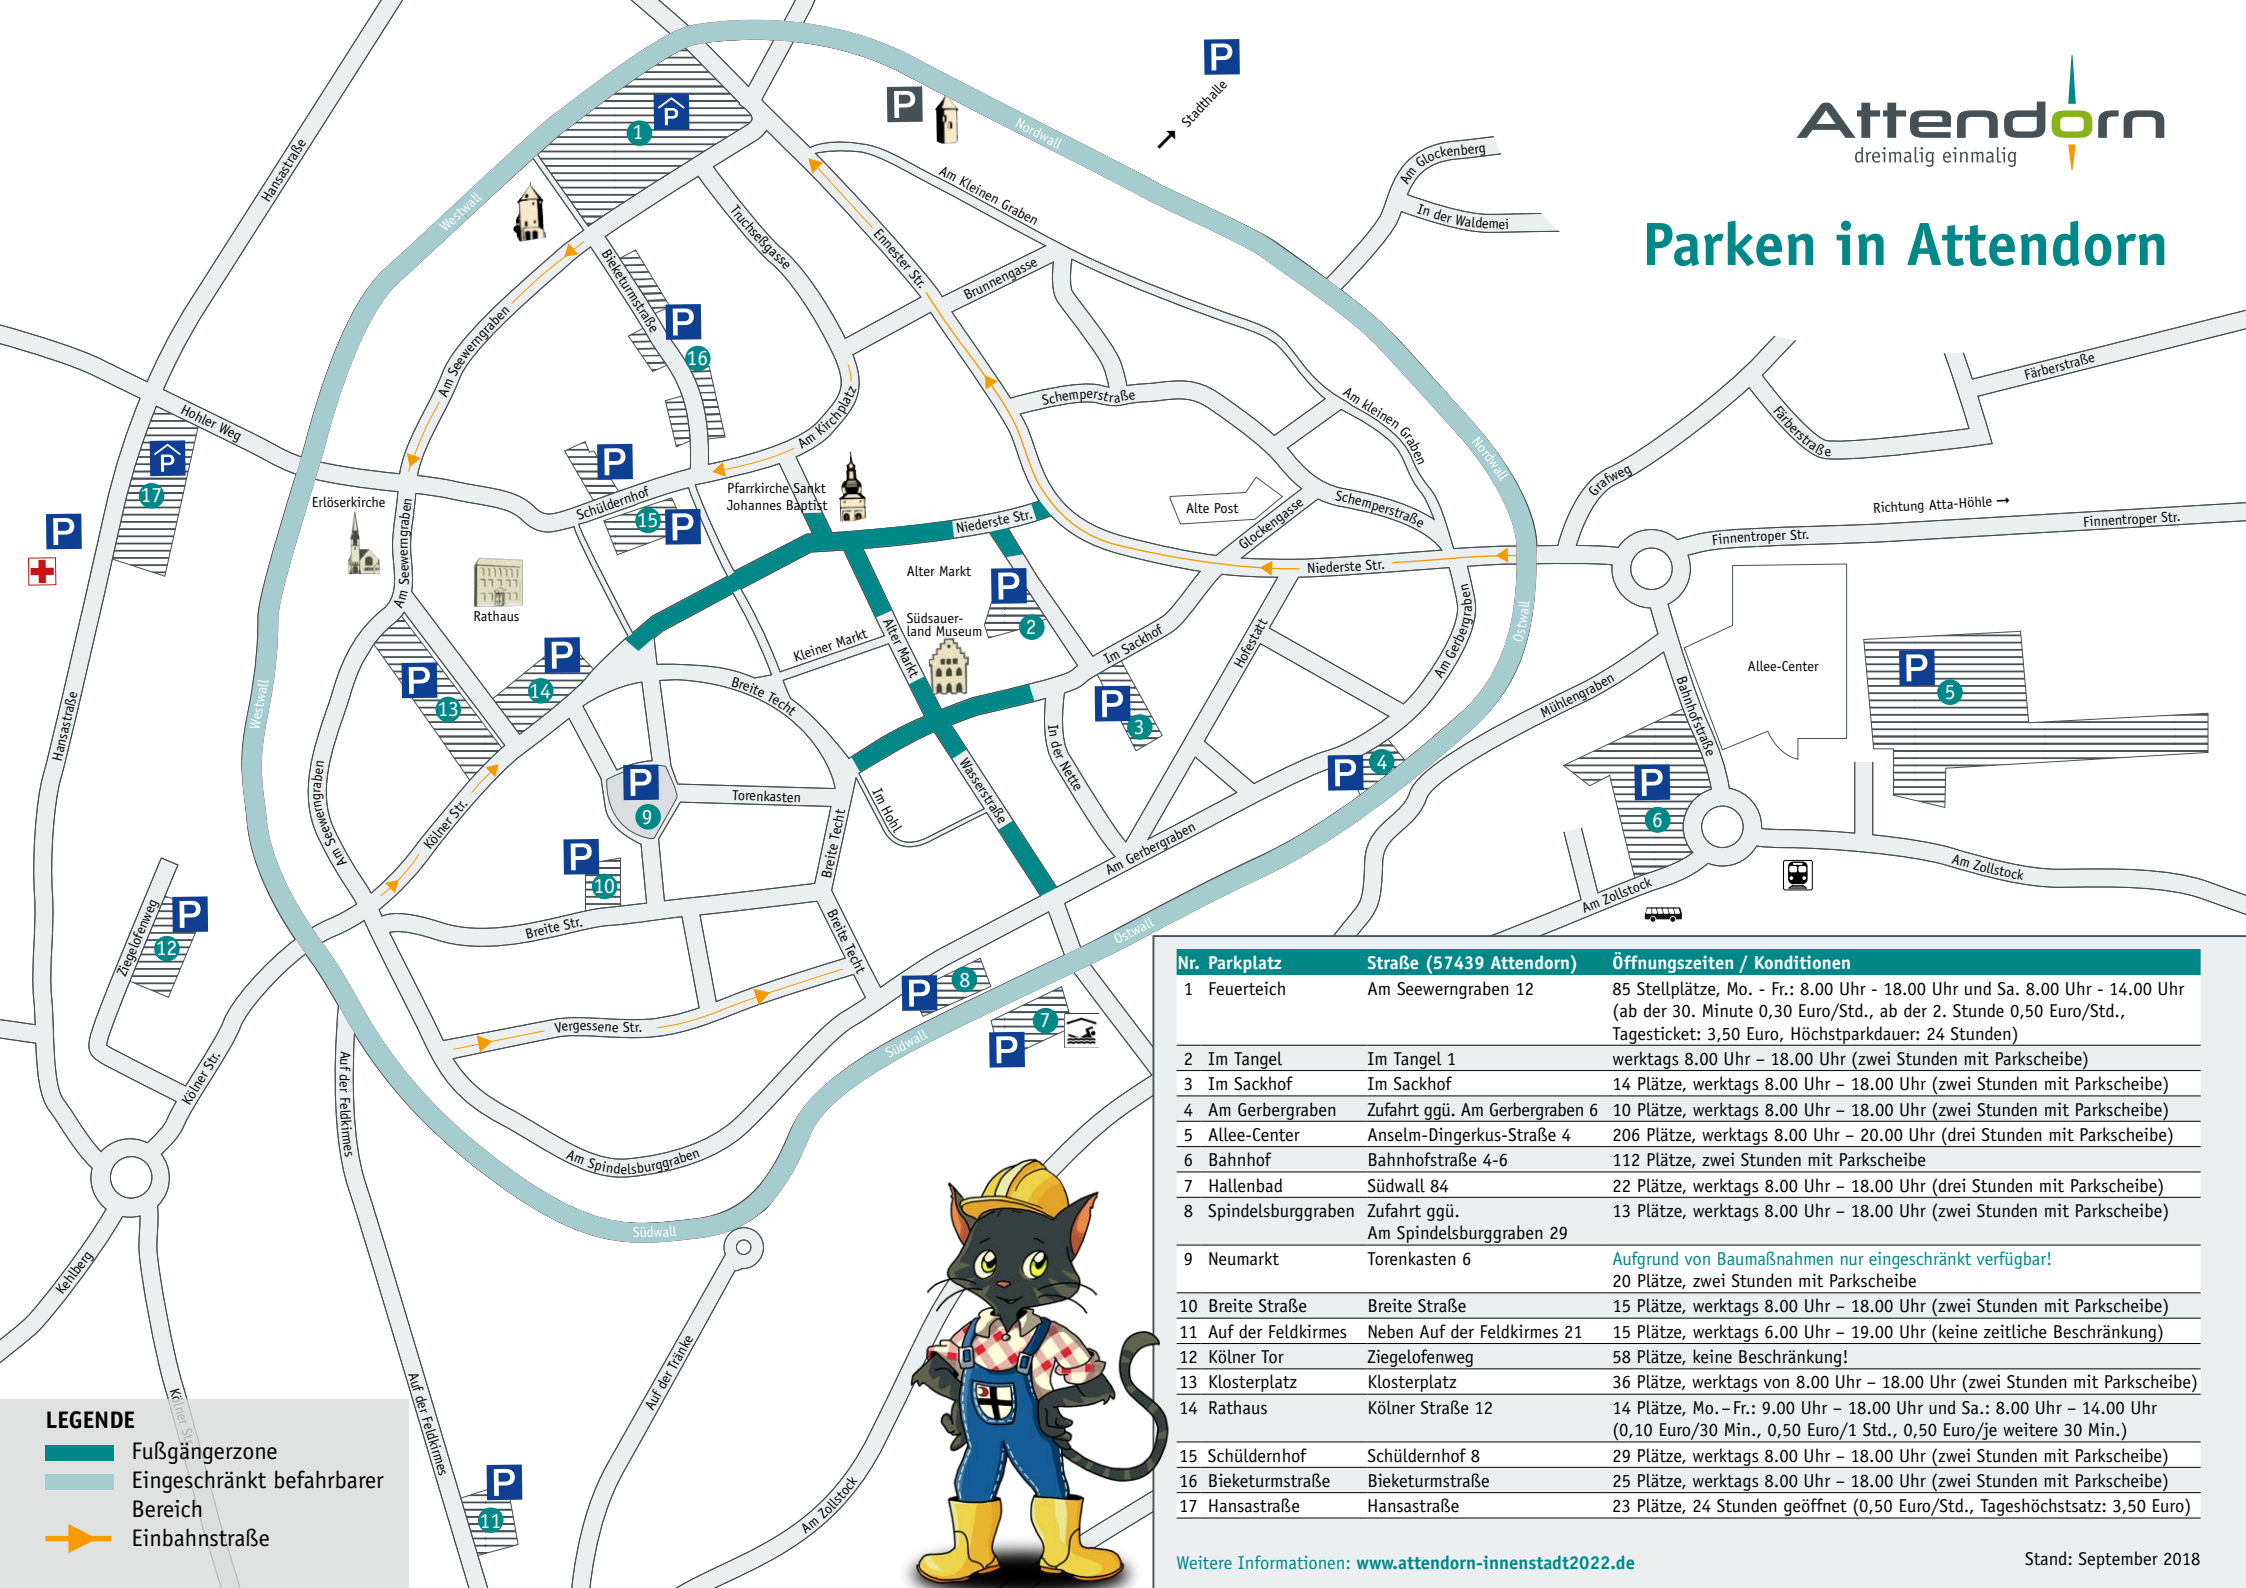

Parken in Attendorn

LEGENDE

- Fußgängerzone
- Eingeschränkt befahrbarer Bereich
- Einbahnstraße

Nr. Parkplatz	Straße (57439 Attendorn)	Öffnungszeiten / Konditionen
1 Feuerteich	Am Seewerngraben 12	85 Stellplätze, Mo. - Fr.: 8.00 Uhr - 18.00 Uhr und Sa. 8.00 Uhr - 14.00 Uhr (ab der 30. Minute 0,30 Euro/Std., ab der 2. Stunde 0,50 Euro/Std., Tagesticket: 3,50 Euro, Höchstparkdauer: 24 Stunden)
2 Im Tangel	Im Tangel 1	werktags 8.00 Uhr - 18.00 Uhr (zwei Stunden mit Parkscheibe)
3 Im Sackhof	Im Sackhof	14 Plätze, werktags 8.00 Uhr - 18.00 Uhr (zwei Stunden mit Parkscheibe)
4 Am Gerbergraben	Zufahrt ggü. Am Gerbergraben 6	10 Plätze, werktags 8.00 Uhr - 18.00 Uhr (zwei Stunden mit Parkscheibe)
5 Allee-Center	Anselm-Dingerkus-Straße 4	206 Plätze, werktags 8.00 Uhr - 20.00 Uhr (drei Stunden mit Parkscheibe)
6 Bahnhof	Bahnhofstraße 4-6	112 Plätze, zwei Stunden mit Parkscheibe
7 Hallenbad	Südwall 84	22 Plätze, werktags 8.00 Uhr - 18.00 Uhr (drei Stunden mit Parkscheibe)
8 Spindelsburggraben	Zufahrt ggü. Am Spindelsburggraben 29	13 Plätze, werktags 8.00 Uhr - 18.00 Uhr (zwei Stunden mit Parkscheibe)
9 Neumarkt	Torenkasten 6	Aufgrund von Baumaßnahmen nur eingeschränkt verfügbar! 20 Plätze, zwei Stunden mit Parkscheibe
10 Breite Straße	Breite Straße	15 Plätze, werktags 8.00 Uhr - 18.00 Uhr (zwei Stunden mit Parkscheibe)
11 Auf der Feldkirmes	Neben Auf der Feldkirmes 21	15 Plätze, werktags 6.00 Uhr - 19.00 Uhr (keine zeitliche Beschränkung)
12 Kölner Tor	Ziegelofenweg	58 Plätze, keine Beschränkung!
13 Klosterplatz	Klosterplatz	36 Plätze, werktags von 8.00 Uhr - 18.00 Uhr (zwei Stunden mit Parkscheibe)
14 Rathaus	Kölner Straße 12	14 Plätze, Mo.-Fr.: 9.00 Uhr - 18.00 Uhr und Sa.: 8.00 Uhr - 14.00 Uhr (0,10 Euro/30 Min., 0,50 Euro/1 Std., 0,50 Euro/je weitere 30 Min.)
15 Schüldernhof	Schüldernhof 8	29 Plätze, werktags 8.00 Uhr - 18.00 Uhr (zwei Stunden mit Parkscheibe)
16 Bieketurmstraße	Bieketurmstraße	25 Plätze, werktags 8.00 Uhr - 18.00 Uhr (zwei Stunden mit Parkscheibe)
17 HansasträÙe	HansasträÙe	23 Plätze, 24 Stunden geöffnet (0,50 Euro/Std., Tageshöchstsatz: 3,50 Euro)