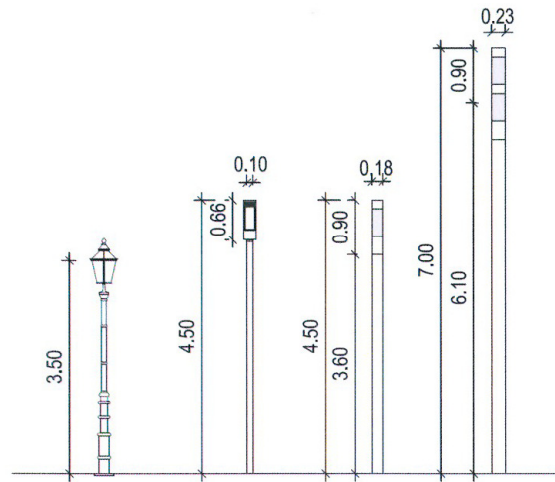

Leuchtenfamilien

Leuchtenfamilie 01

- Umgerüstete historisierende Leuchte
 Zylindrisches Leuchtenkopfelement
 - als Mastaufsatzleuchte
 - als Lichtstele klein
 - als Lichtstele groß

Leuchtenfamilie 02

- Umgerüstete historisierende Leuchte
 Zylindrisches Leuchtenkopfelement
 - als Mastaufsatzleuchte
 - als Doppelflammige Mastaufsatzleuchte klein
 - als Doppelflammige Mastaufsatzleuchte groß