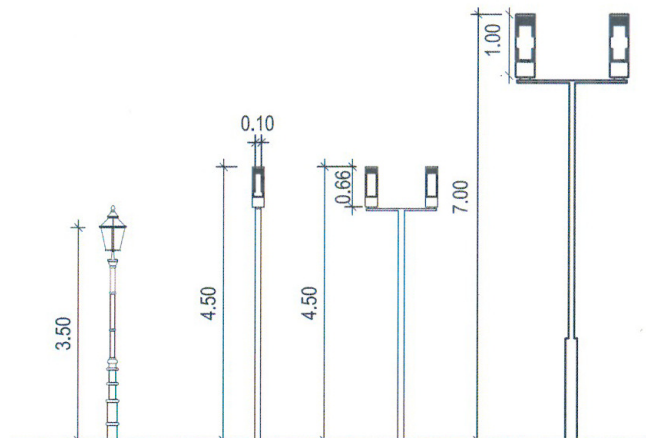

Leuchtenfamilien

Leuchtenfamilie 01

- Umgerüstete historisierende Leuchte
 Zylindrisches Leuchtenkopfelement
 - als Mastaufsatzleuchte
 - als Lichtstele klein
 - als Lichtstele groß

Leuchtenfamilie 02

- Umgerüstete historisierende Leuchte
 Zylindrisches Leuchtenkopfelement
 - als Mastaufsatzleuchte
 - als Doppelflammige Mastaufsatzleuchte klein
 - als Doppelflammige Mastaufsatzleuchte groß